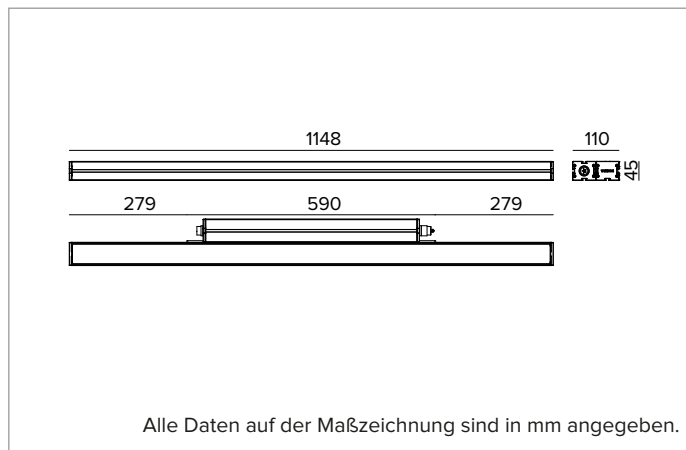

E0544GRH830D2FW | JEDI NOVA 55 Strahler Side Box

Linearer ausrichtbarer LED-Einbaustrahler

		3000K	H(m)	D1(m)	D2(m)	E _{max} (lx)
		Ra80	18°	75°		
		Fixture Power	46W	1	0.32	1.54 9181
		Source Flux	7256lm	2	0.64	3.07 2295
		Fixture Flux	5513lm	3	0.96	4.61 1020
		Efficacy	120lm/W	4	1.28	6.15 574
TS2122	I _{max} =1265cd/klm	I _{max}	9181cd	5	1.60	7.68 367

Optik: HYBRID

Abstrahlwinkel: GRZ 20°x75°

Optische Effizienz: 76%

Leuchten-Lichtstrom: 5513lm

Lichtausbeute: 120lm/W

Fotobiologische Sicherheit: Risikogruppe 1 (RG 1 = geringes Risiko)

MECHANISCHE MERKMALE

Gehäuse aus eloxiertem extrudiertem Aluminium 15µ. Flache Abdeckung aus 5mm dickem extra klarem Glas. Gehäuse, dessen Ausrichtung gegenüber der Installationsfläche durch zusätzliche Halterungen variiert werden kann.